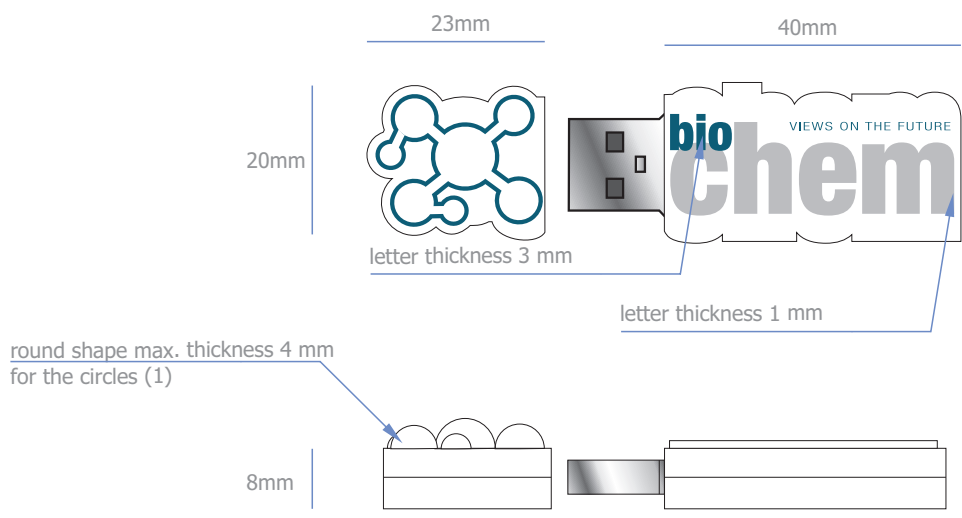

white pantone	blue pantone 294	green pantone 382
---------------	---------------------	----------------------

Original logo

Original logo

white pantone	blue pantone 3025	grey pantone 429
---------------	----------------------	---------------------

Original logo

pantone white	pantone black	pantone 7489	pantone 300	pantone 278
---------------	---------------	--------------	-------------	-------------