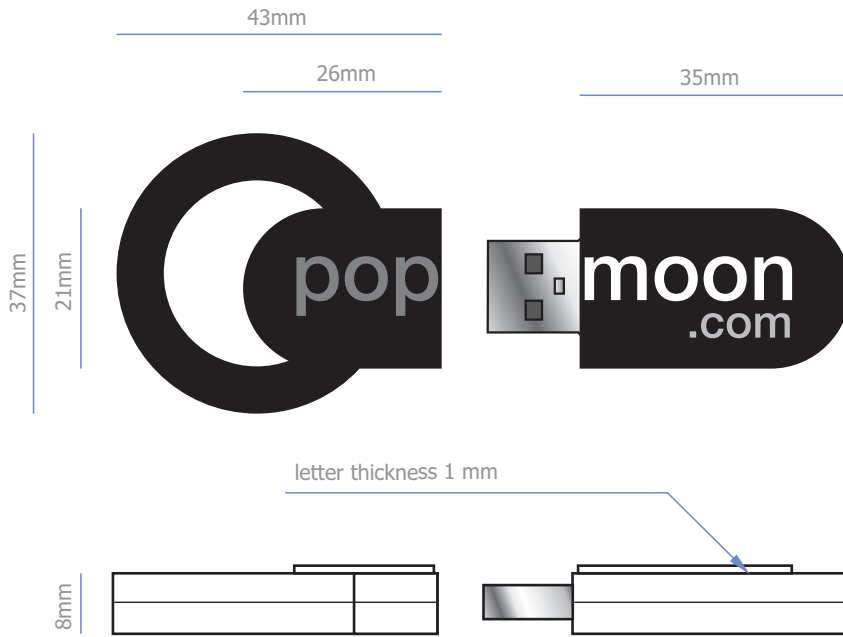

white pantone	blue pantone 294	green pantone 382
---------------	---------------------	----------------------

Original logo

Original logo

white pantone	blue pantone 3025	grey pantone 429
---------------	----------------------	---------------------

Original logo

pantone white	pantone black	pantone 7489	pantone 300	pantone 278
---------------	---------------	--------------	-------------	-------------